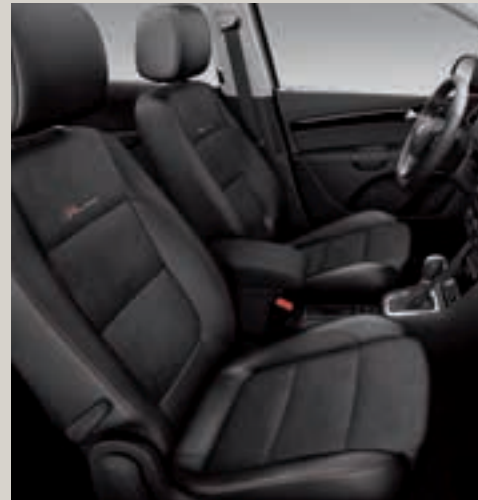

St XE

Sportovní sedadla FR-Line FL + PFR/PFQ